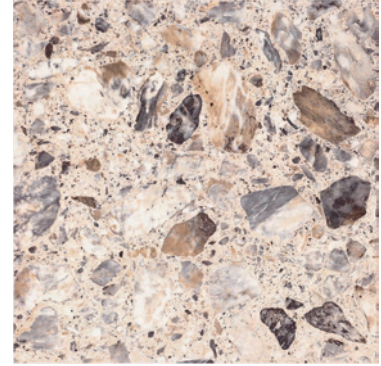

Compact

45 x 45 cm.
17,7" x 17,7"

Pasta roja
Red body

Compact Beige
45 x 45 cm

B6

Compact Verde
45 x 45 cm

B6

Compact Gris
45 x 45 cm

B6

Rodapié Compact Beige
8 x 45 cm

C65

Rodapié Compact Verde
8 x 45 cm

C65

Rodapié Compact Gris
8 x 45 cm

C65