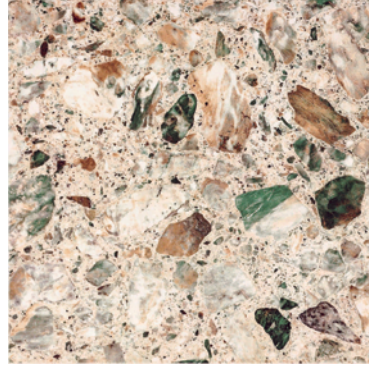

Compact

45 x 45 cm.
17,7" x 17,7"

Pasta roja
Red body

Compact Beige
45 x 45 cm

B6

Compact Verde
45 x 45 cm

B6

Compact Gris
45 x 45 cm

B6

Rodapié Compact Beige
8 x 45 cm

C65

Rodapié Compact Verde
8 x 45 cm

C65

Rodapié Compact Gris
8 x 45 cm

C65